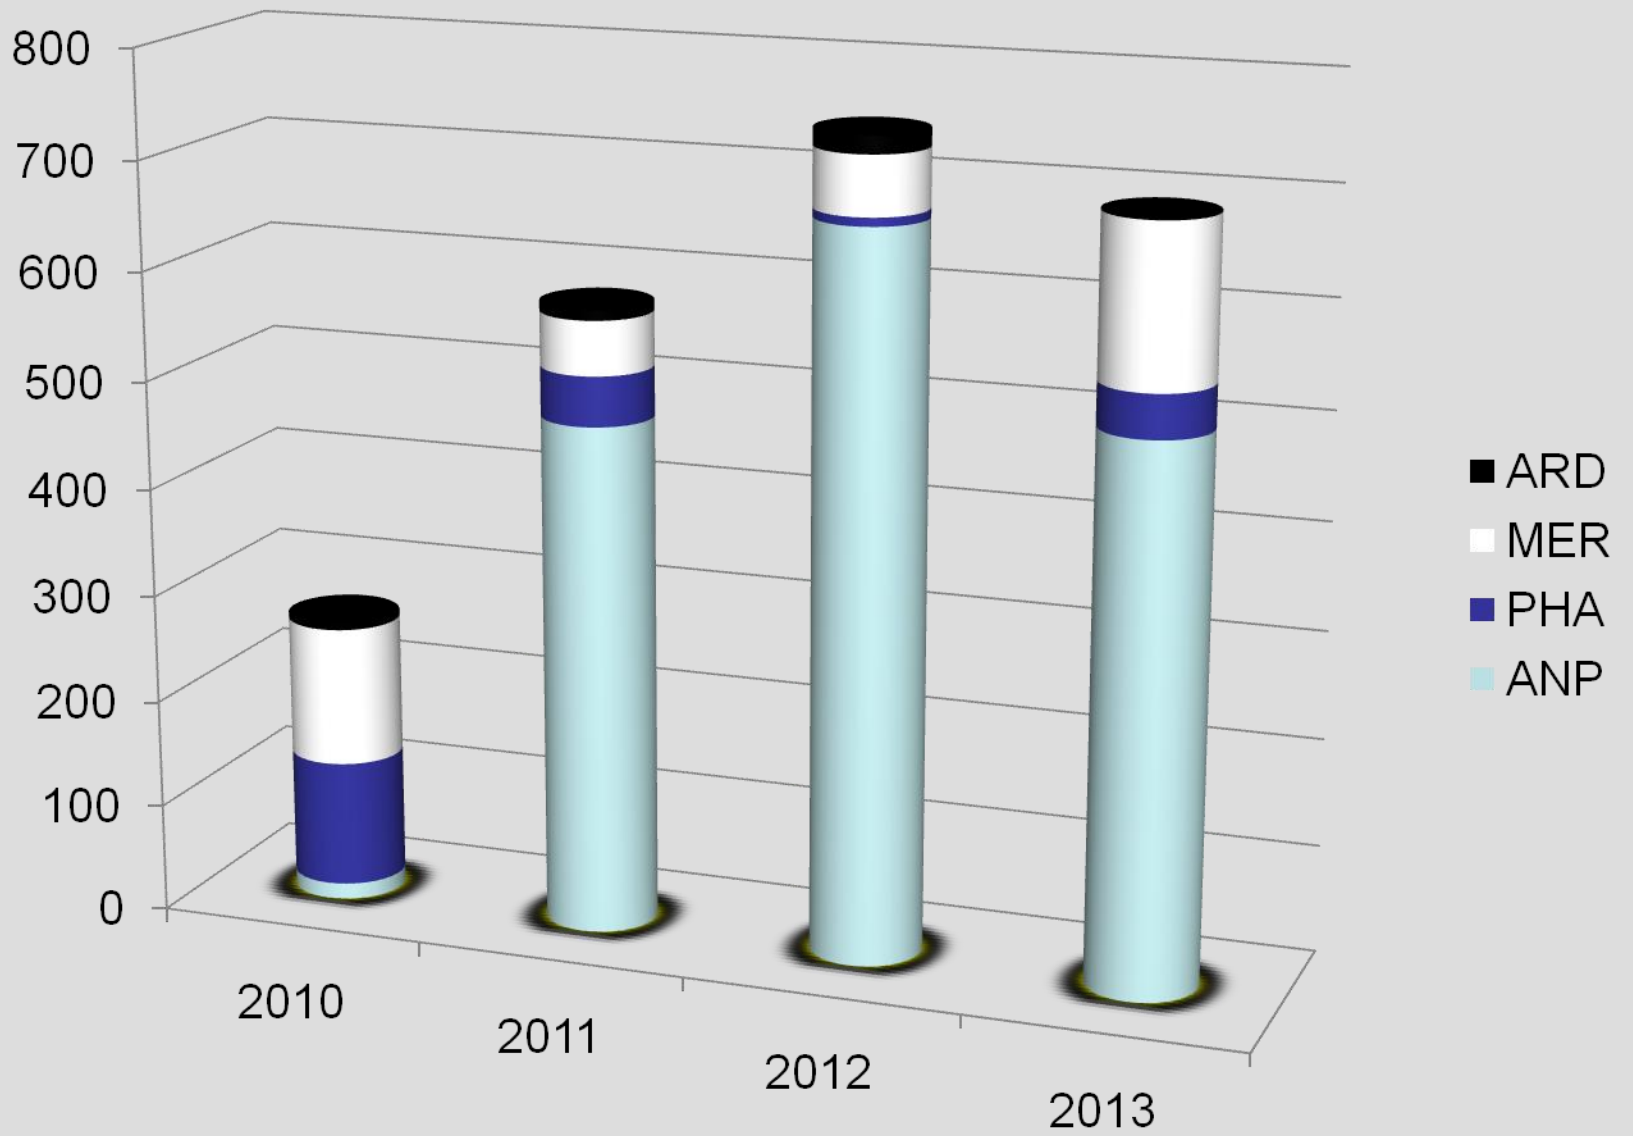

gil	178
kwiczoł	167
sikora sp. (duze stada mieszane)	120
jemioluszka	69
szczygieł	50
bogatka	47
czyż	45
kos	31
kawka	21
modraszka	19
raniuszek	17
grubodziób	12
sójka	11
sroka	10

czarnogłówka	6
dzięcioł duży	5
potrzeszcz	4
rudzik	3
strzyżyk	2
srokosz	2
trznadel	2
pokrzywnica	2
dzięcioł czarny	1
dzięcioł zielony	1
pełzacz ogrodowy	1
gawron	1
wrona	1
dzwoniec	1

suma SAN	1573