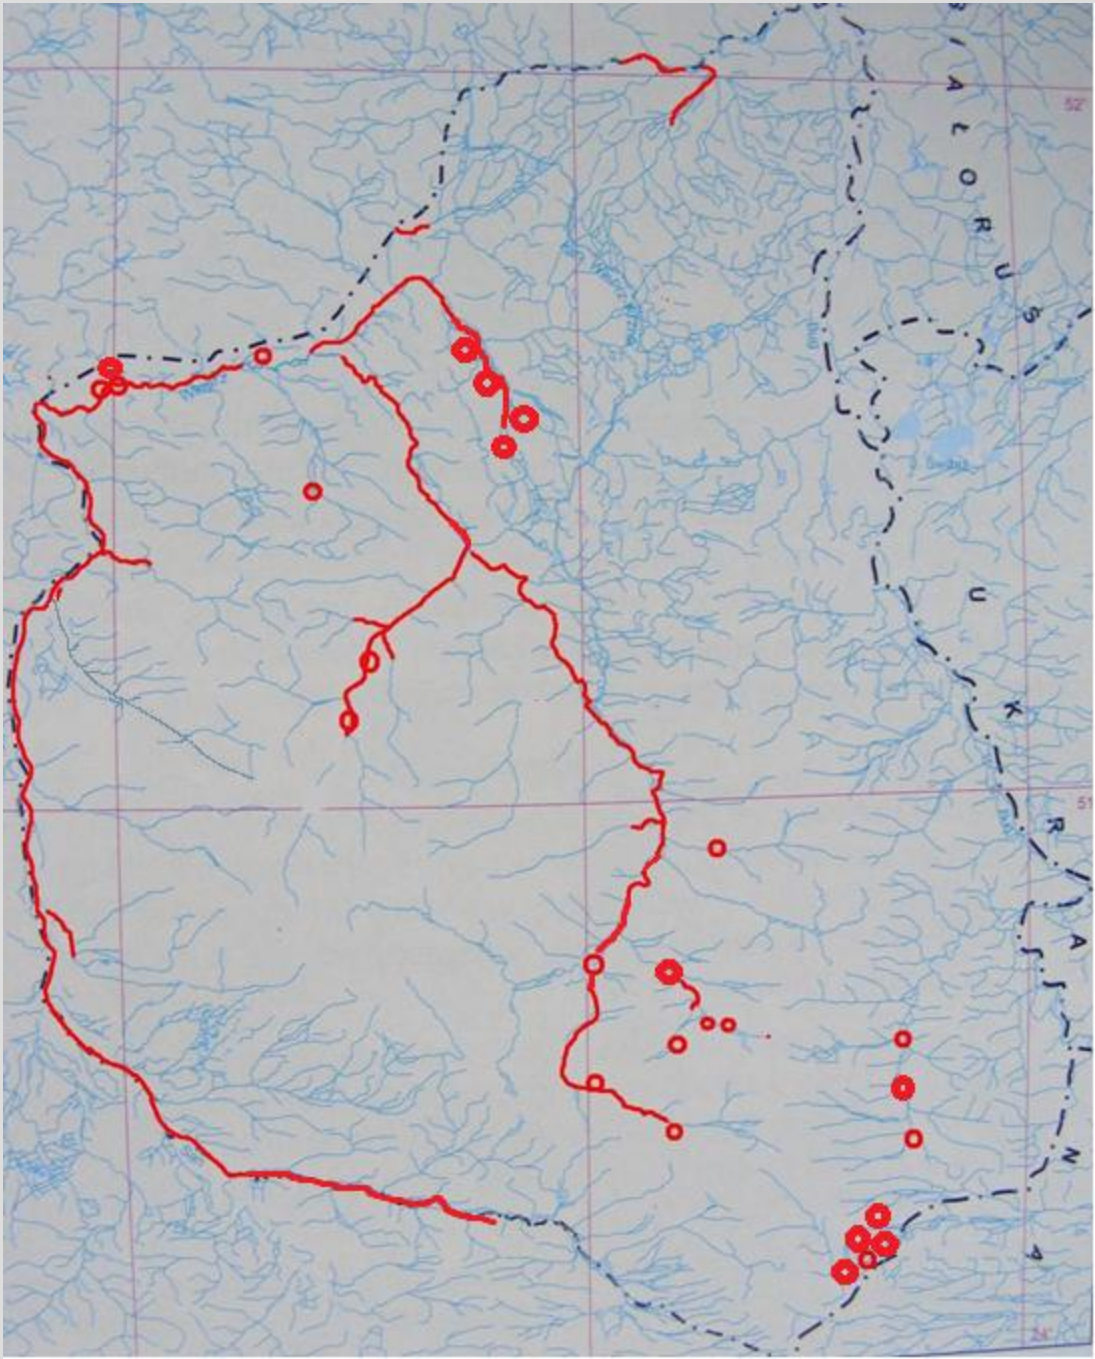

Zimowe liczenia ptaków na Lubelszczyźnie 2013

- ROK 2013
- 135 odcinków rzek = 675 km
 - 35 zbiorników
- Rok 2012:
 - 120 odcinków rzek = 600 km
 - Ponad 40 zbiorników
- Rok 2011:
 - 480 km rzek
 - 25 zbiorników
- Rok 2010
 - 545 km rzek
 - 21 zbiorników
- Rok 2009
 - 535 km rzek
 - 41 zbiorników

WISŁA

krzyżówka	2278
nurogęś	694
gągoł	506
kormoran	129
łabędź niemy	113
mewa "duża" nierozp.	42
cyraneczka	40
czapla siwa	33
czernica	29
czapla biała	22
głowienka	7
mewa białogłowa	5
mewa siwa	4
mewa srebrzysta	3
śmieszka	2
bielaczek	2
świstun	2
szlachar	1