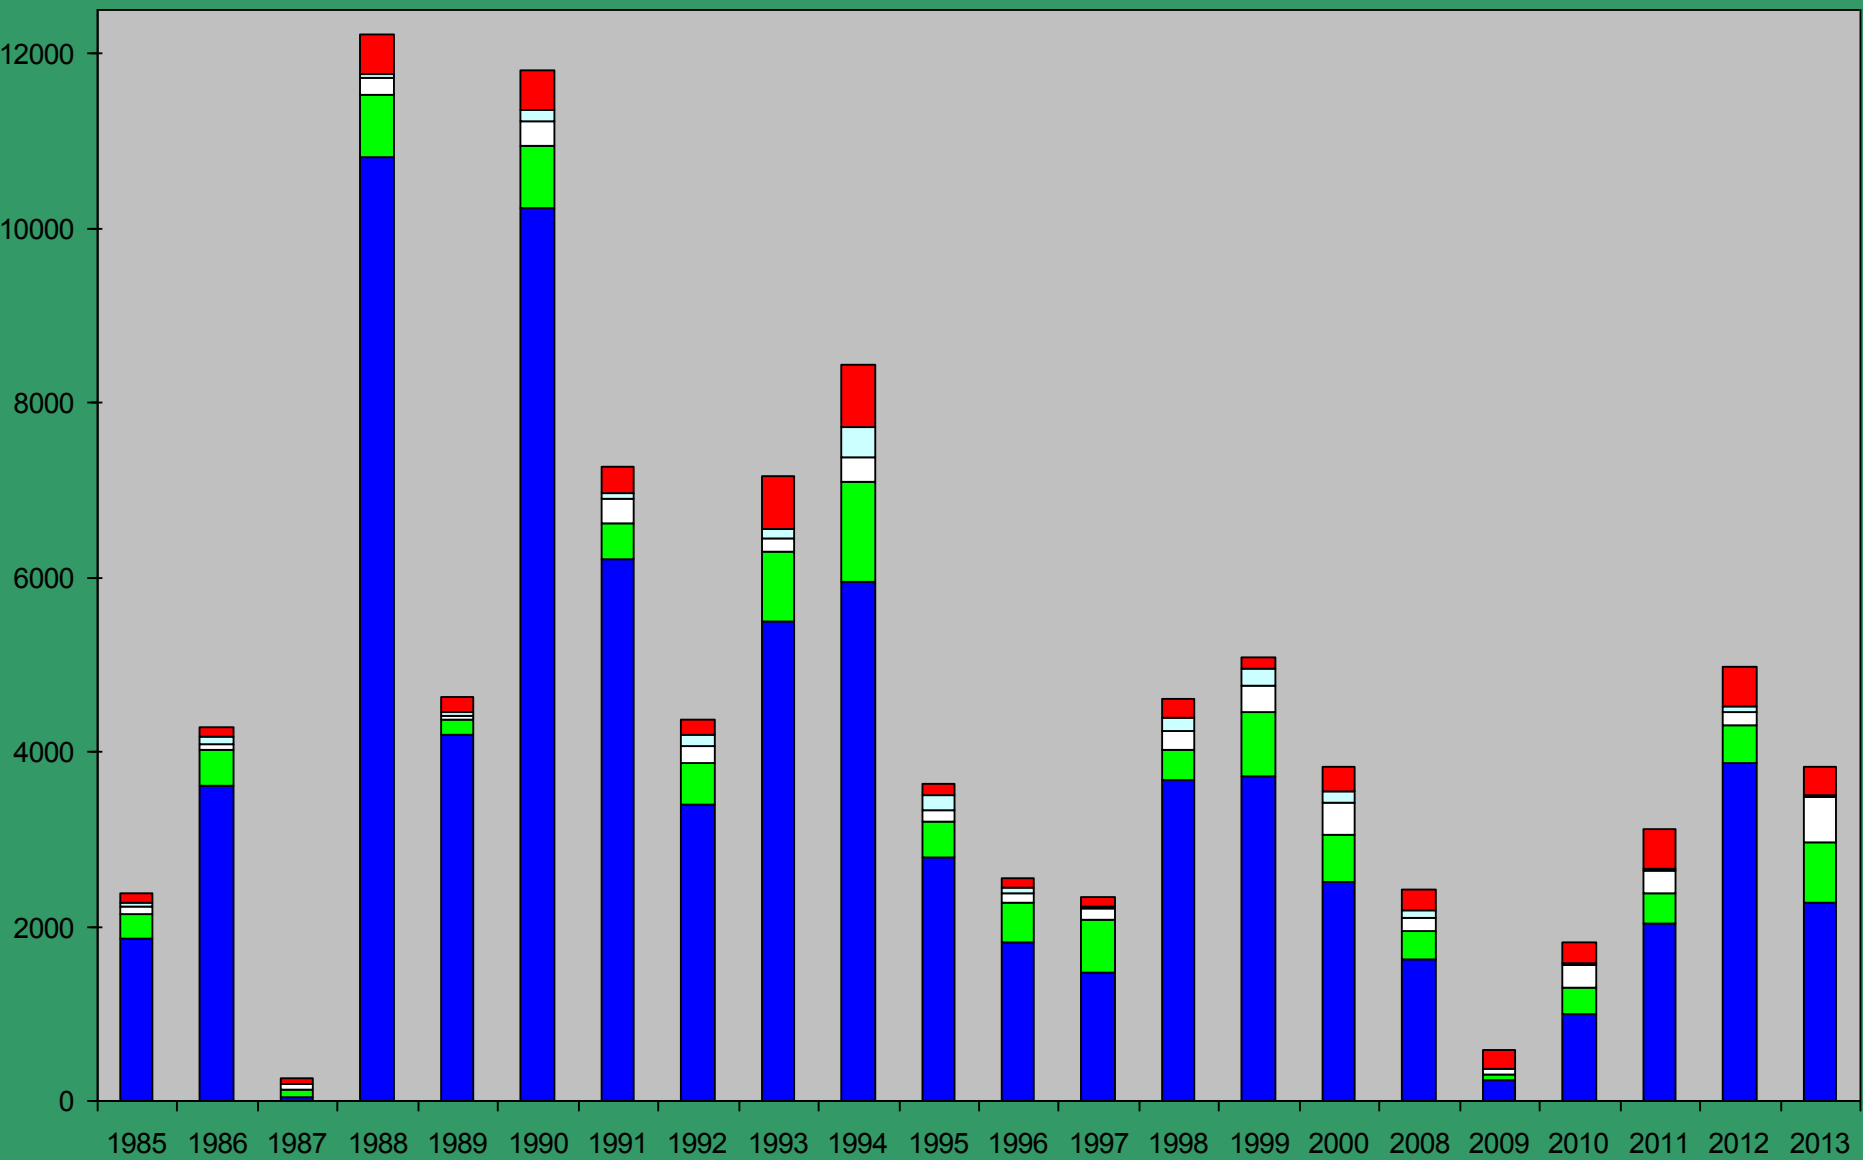

gawron	1115
kawka	1103
kwiczoł	377
mazurek	270
trznadel	171
zięba	160
makolągwa	147
bogatka	134
szczygieł	116
gil	100
wrona	64
kos	56
modraszka	32
jemiołuszka	28
sroka	16
dzwoniec	16

raniuszek	15
sójka	15
dzięcioł duży	12
grubodziób	12
dzięcioł czarny	8
kruk	8
szpak	8
czyż	7
potrzos	4
paszkot	3
wróbel	3
pokrzywnica	3
uszatka	3
dzięcioł średni	1
dzięciołek	1

■ ANP
■ MEM
■ BC
■ roAR
■ inne